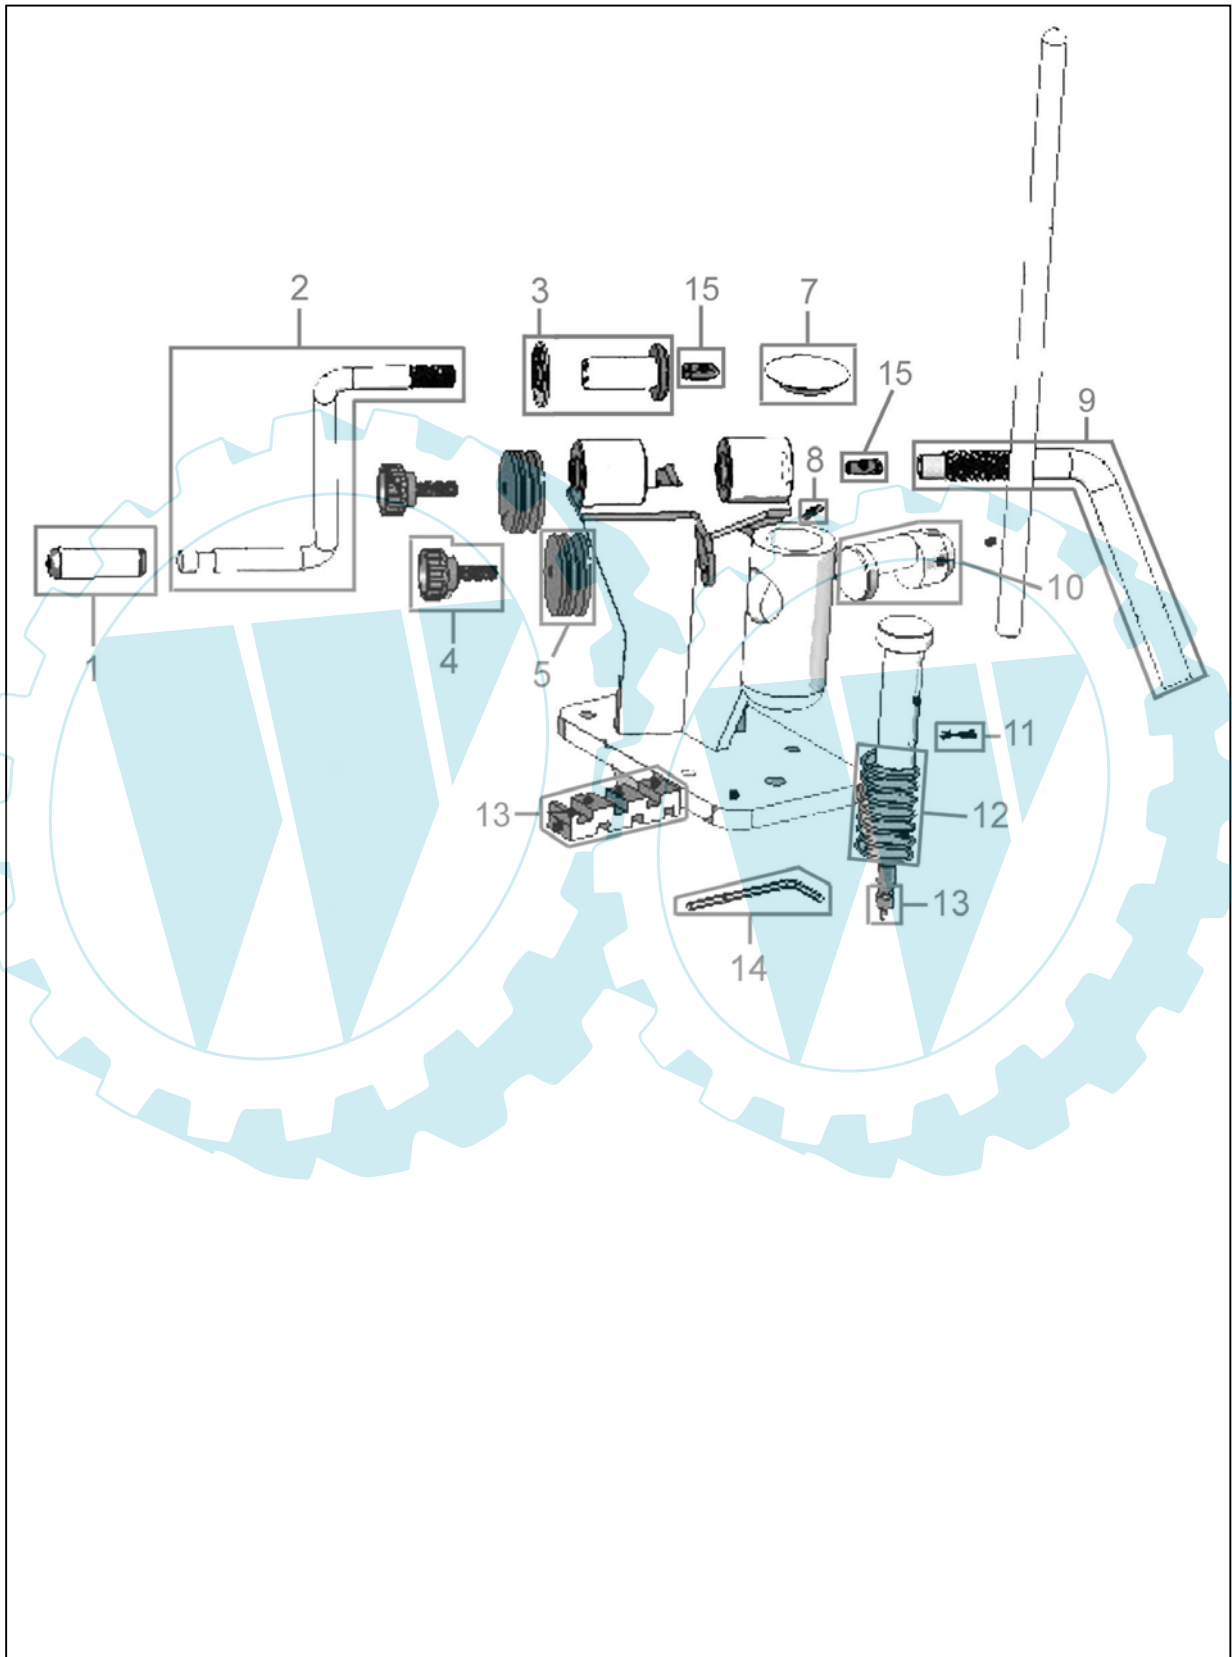

94067

94067

Pos.-Nr.	Ersatzteil-Nr.	Bezeichnung	Pos.-Nr.	Ersatzteil-Nr.	Bezeichnung
001	94067-01001	Handgriff	009	94067-01009	Zustellhebel
002	94067-01002	Nietformkurbel	010	94067-01010	Exzenter
003	94067-01003	Aufnahme Nietformer	011	94067-01008	Madenschraube
004	94067-01004	Feststellschraube	012	94067-01012	Feder
005	94067-01005	Führungsrolle	013	94067-01013	Entnietdorn/Brücke Set
007	94067-01007	Abdeckung	014	94067-01014	Zubehör
008	94067-01008	Madenschraube	015	94065	Zubehör Nietstempel